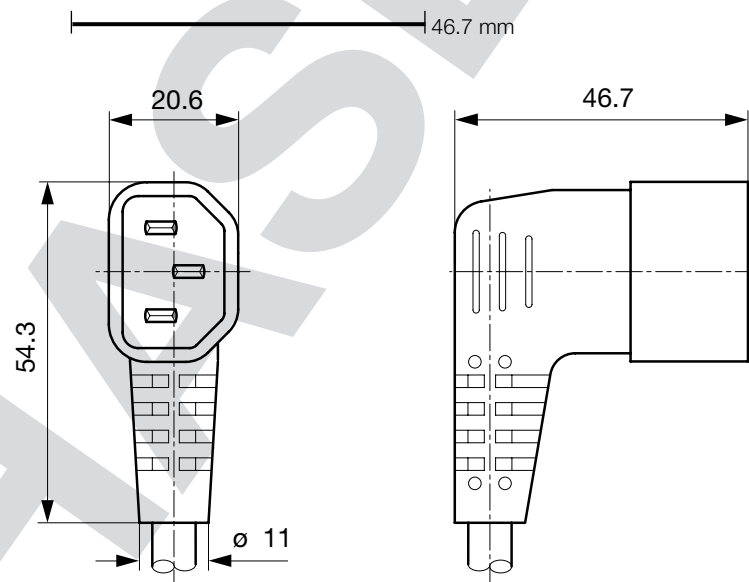

### Beschreibung

Netzweiterverbindungsleitung, Schutzklasse I, Stiftemperatur 70 °C, Kabel

### Weblinks

[pdf](#), [html](#), [Allgemeine Produktinformationen](#), [Zulassungen](#), [RoHS](#), [CHINA-RoHS](#), [Mating Connectors](#), [e-Shop](#), [SCHURTER-Stock-Check](#), [Distributor-Stock-Check](#), [Zubehör](#), [Detailanfrage zu Typ](#)

### Abmessungen

## 0607 - R - - D - Länge

Bei den Buchstaben handelt es sich um Platzhalter für die Schlüssel der entsprechenden Auswahlwerte in den Schlüssel Tabellen. Typ steht für die Dose bzw. 2. Seite, Länge ist die Leitungslänge in mm.